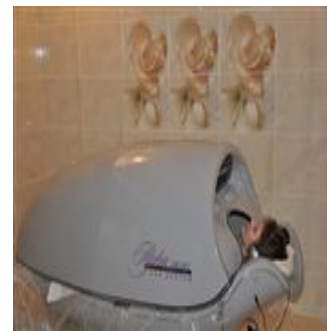

- Фитопаросауна “Кедровая бочка”,
- СПА-комплекс,
- Косметология,
- Платная автостоянка,
- Детская площадка

Методы лечения:

- Ванны (лечебная, жемчужная) сухая углекислая, или лечебный душ (восходящий, Шарко, циркулярный, дождевой);
- Физиотерапия и теплолечение (1 из перечисленных): озокерит, импрегнация, аэронизация, гальванизация, локальная магнитотерапия, токи д, Арсенваль, фонофорез, ультразвук, лазеротерапия, электросон.
- Лечебная физкультура;
- Лечебный массаж (массажа (классический, вибромассаж, подводный, гидropунктурный, массажная кровать "Nuga Best", вакуумный массаж для устранения целлюлита)
- Ароматерапия, ингаляция;
- Плавательный лечебный бассейн;
- Психотерапия;
- Минеральная питьевая вода (бювет)
- Грязи;
- Талассотерапия