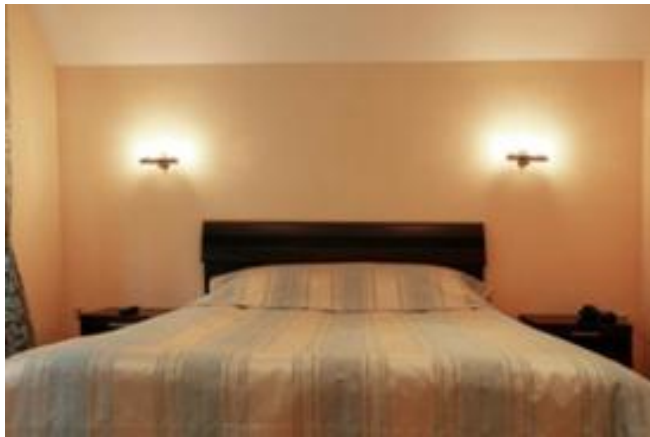

Коттедж "Villa". Двухэтажный коттедж, общая площадь которого 250 кв.м. В коттедже 4 спальни, сауна, кухня с электроплитой, посудомоечной машиной и холодильником. Имеется доступ к сети Интернет.

Номер "Single". Комфортный номер площадью 17 кв.м. В номере односпальная кровать, санузел с душем и ванными принадлежностями, шкаф-купе, телефон, сейф, телевизор, мини-бар, письменный стол.

Номер "Twin". Комфортный номер площадью 22 кв.м. В номере 2 кровати, телевизор, санузел, телефон, сейф, шкаф-купе, письменный стол.

Номер "Double". Современный и комфортный номер площадью 20 кв.м. В номере двуспальная кровать, телевизор, санузел, телефон, сейф, шкаф-купе, письменный стол.