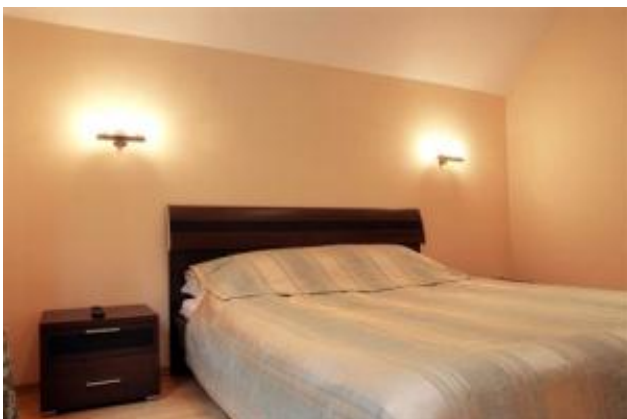

Коттедж Deluxe Central. Двухэтажный коттедж, общая площадь которого 146 кв.м. В коттедже 3 спальни, 2 санузла, душ, джакузи, кухня с электроплитой, посудомоечной машиной и холодильником, камин. Имеется доступ к сети Интернет.